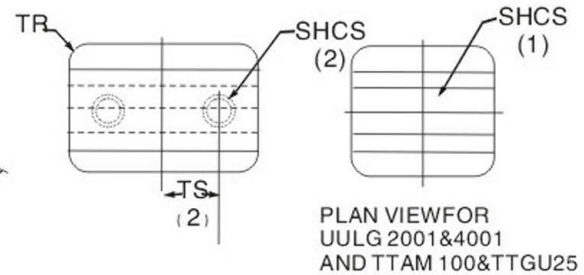

材質:H-13 表面硬度: 60-70HRC  
中心硬度:38-42HRC

BAIT0標準 型號 (英制)	尺寸						DMEULC 系列
	CW	CL	CH	RC	R	SERIES	
BT522-2001	.500	.437	.625	.125	.250	.250	ULC-M50
BT522-4001	.875	.75	.875	.187	.406	.500	ULC-U87
BT522-8001	1.750	1.500	1.656	.125	.875	1.000	ULC-X175

BAIT0標準 型號 (公制)	尺寸						DMEULC系列
	CW	CL	CH	RC	R	SERIES	
BT522-1001	22.00	18.00	25.00	6.00	10.00	10.00	ULC-M22

## 斜頂座 ULG

Slide block

BAIT0標準 型號 (英制)	尺寸									DME ULG系列
	TS	TL +.000 -.010	TRAVEL ALLOWED	TW +.000 -.000	TH +.010-.000	TD* +.010 -.000	TR	SHCS (INCLUDED)	SERIES	
BT524-2001	CL	.750	5/16	.500	.500	.344	.094	#10-32x1"	.250	ULG-M31
BT524-2002	.500	1.500	1 1/6							ULG-M100
BT524-4001	CL	1.000	1/4	.875	.468	.219	.188	1/4-20x3/4	.500	ULG-U25
BT524-4002	.375	1.250	1/2							ULG-U50
BT524-4003	.625	1.750	1"							ULG-U100
BT524-4004	.750	2.250	1 1/2							ULG-U150
BT524-8001	.625	2.000	1/2	1.750	.625	.250	.313	3/8-16x1 1/4	1.000	ULG-X50
BT524-8002	.875	2.500	1"							ULG-X100
BT524-8003	1.375	4.000	2 1/2							ULG-X250

BAIT0標準型號 (公制)	尺寸									DME ULG系列
	TS	TL +.00 -.25	TRAVEL ALLOWED	TW +.000 -.001	TH +.25 -.00	TD* +.25 -.00	TR	SHCS	SERIES	
BT524-1001	10	33	15	22	13	6.00	5	M-5x20	10	ULG-M10
BT524-1002	15	52	30							ULG-M30