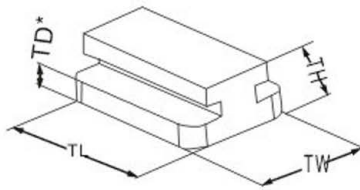

材質:H-13 表面硬度: 60-70HRC  
中心硬度:38-42HRC

BAIT0標準 型號 (英制)	尺寸						DMEULC 系列
	CW	CL	CH	RC	R	SERIES	
BT522-2001	.500	.437	.625	.125	.250	.250	ULC-M50
BT522-4001	.875	.75	.875	.187	.406	.500	ULC-U87
BT522-8001	1.750	1.500	1.656	.125	.875	1.000	ULC-X175

BAIT0標準 型號 (公制)	尺寸						DMEULC系列
	CW	CL	CH	RC	R	SERIES	
BT522-1001	22.00	18.00	25.00	6.00	10.00	10.00	ULC-M22

## 斜頂座 ULG

Slide block

BAIT0標準 型號 (英制)	尺寸									DME ULG系列
	TS	TL +.000 -.010	TRAVEL ALLOWED	TW +.000 -.000	TH +.010-.000	TD* +.010 -.000	TR	SHCS (INCLUDED)	SERIES	
BT524-2001	CL	.750	5/16	.500	.500	.344	.094	#10-32x1"	.250	ULG-M31
BT524-2002	.500	1.500	1 1/6							ULG-M100
BT524-4001	CL	1.000	1/4	.875	.468	.219	.188	1/4-20x3/4	.500	ULG-U25
BT524-4002	.375	1.250	1/2							ULG-U50
BT524-4003	.625	1.750	1"							ULG-U100
BT524-4004	.750	2.250	1 1/2							ULG-U150
BT524-8001	.625	2.000	1/2	1.750	.625	.250	.313	3/8-16x1 1/4	1.000	ULG-X50
BT524-8002	.875	2.500	1"							ULG-X100
BT524-8003	1.375	4.000	2 1/2							ULG-X250

BAIT0標準型號 (公制)	尺寸									DME ULG系列
	TS	TL +.00 -.25	TRAVEL ALLOWED	TW +.000 -.001	TH +.25 -.00	TD* +.25 -.00	TR	SHCS	SERIES	
BT524-1001	10	33	15	22	13	6.00	5	M-5x20	10	ULG-M10
BT524-1002	15	52	30							ULG-M30