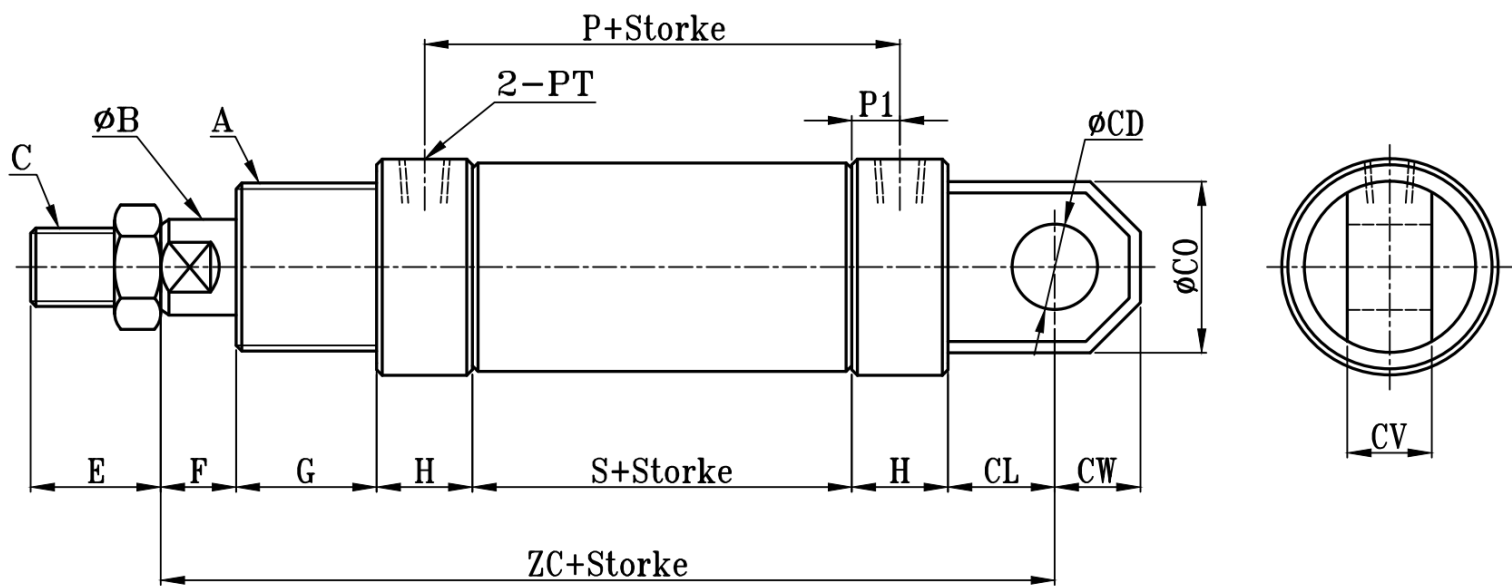

SOB:SOB+CA TYPE

小型圆型低压油压缸CA, CB板尺寸图 7Mpa SO series CA, CB Dimensional Features

SOB:SOB+CB TYPE

缸径 BORE	SOB TYPE													CA、CB TYPE							
	A	ϕB	C	E	F	G	H	ϕI	P	P1	PT	S	ZC	ϕCD	CL	CW	ϕCO	$\phi CO1$	CV	CX	
$\Phi 16$	M22xP1.5	10	M8xP1.25	20	11	20	16	27	71	8	1/8	55	133	10	15	11	22	20	10	21	
$\Phi 20$	M26xP1.5	12	M10xP1.25	25	11	20	16	32	71	8	1/8	55	136	12	18	13	27	25	12	25	
$\Phi 25$	M26xP1.5	14	M12xP1.25	25	11	20	16	32	71	8	1/8	55	136	12	18	13	27	25	12	25	
$\Phi 32$	M30xP1.5	16	M14xP1.5	30	15	25	21	39	83	10.5	1/4	62	162	12	18	13	27	25	12	25	
$\Phi 40$	M40xP2.0	18	M16xP1.5	30	15	25	21	49	83	10.5	1/4	62	166	16	22	17	35	32	15	30	