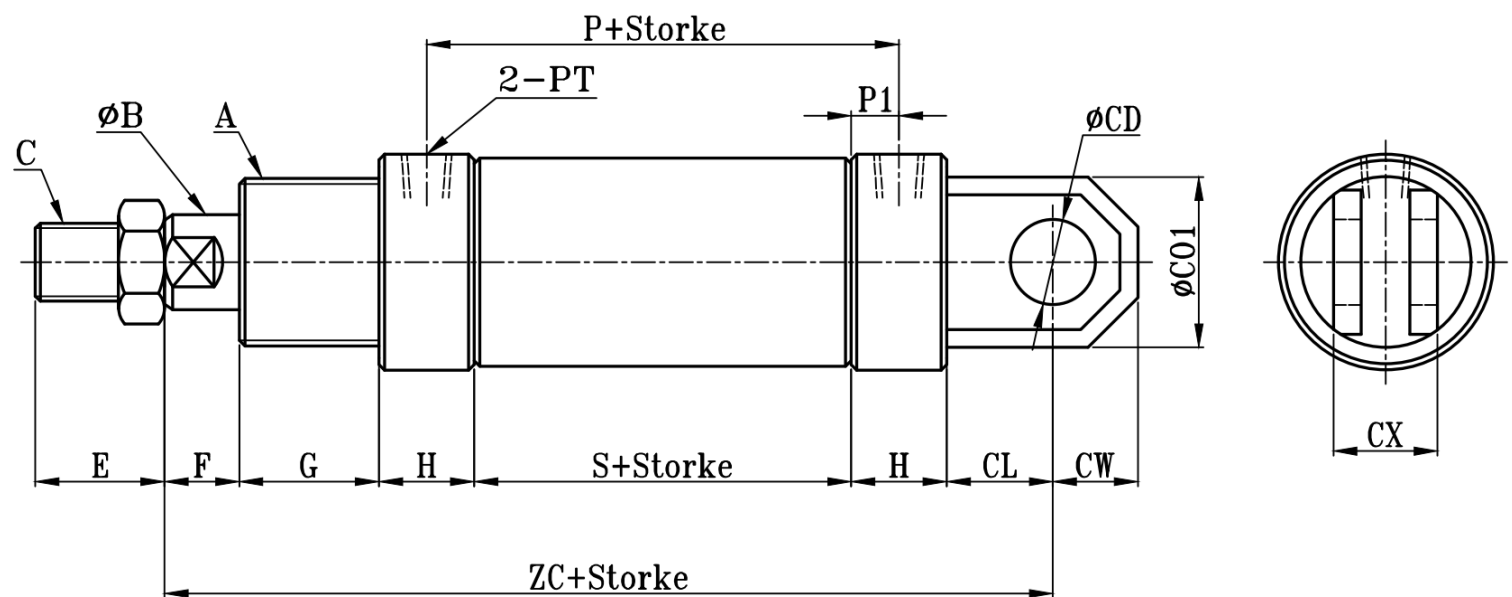

SOB:SOB+CA TYPE

小型圆型低压油压缸CA, CB板尺寸图 7Mpa SO series CA, CB Dimensional Features

SOB:SOB+CB TYPE

缸径 BORE	SOB TYPE													CA、CB TYPE							
	A	ϕB	C	E	F	G	H	ϕI	P	P1	PT	S	ZC	ϕCD	CL	CW	ϕCO	$\phi CO1$	CV	CX	
$\Phi 16$	M22xP1.5	10	M8xP1.25	20	11	20	16	27	71	8	1/8	55	133	10	15	11	22	20	10	21	
$\Phi 20$	M26xP1.5	12	M10xP1.25	25	11	20	16	32	71	8	1/8	55	136	12	18	13	27	25	12	25	
$\Phi 25$	M26xP1.5	14	M12xP1.25	25	11	20	16	32	71	8	1/8	55	136	12	18	13	27	25	12	25	
$\Phi 32$	M30xP1.5	16	M14xP1.5	30	15	25	21	39	83	10.5	1/4	62	162	12	18	13	27	25	12	25	
$\Phi 40$	M40xP2.0	18	M16xP1.5	30	15	25	21	49	83	10.5	1/4	62	166	16	22	17	35	32	15	30	