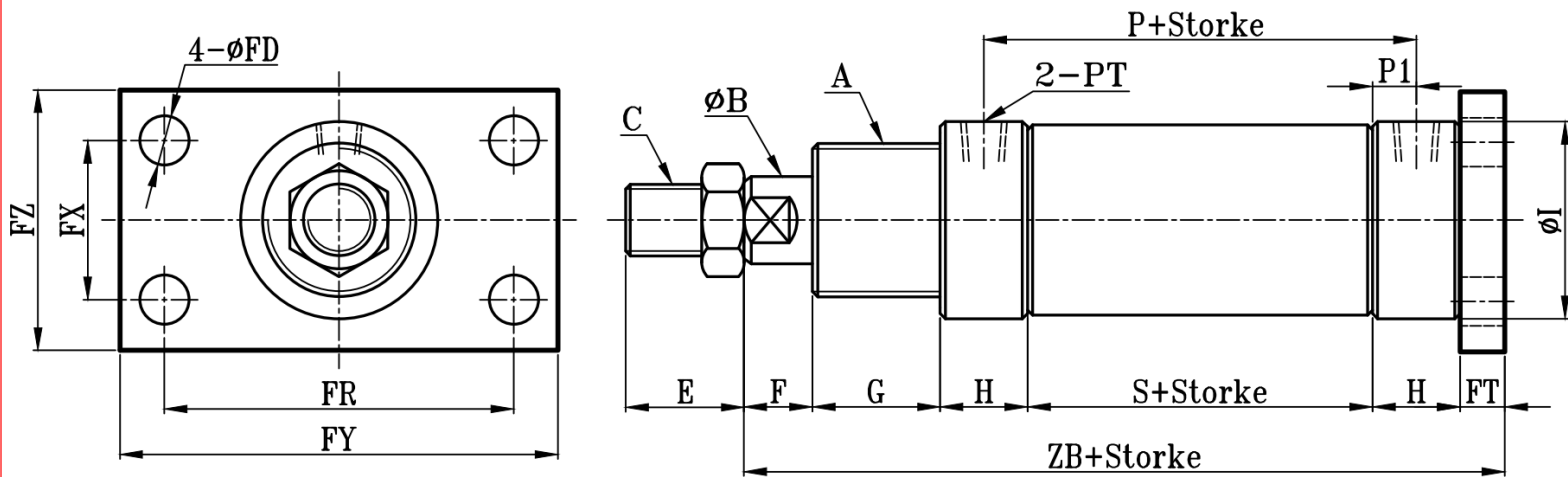

SOB:SOB+FB(方型) TYPE

小型圓型低壓油缸FB板尺寸圖 7Mpa S0 series FB Dimensional Features

SOB:SOB+FB(圓型-共用) TYPE

SOD:SOD+FB TYPE

缸徑 BORE	SOB-SOD TYPE														FB TYPE								
	A	φB	C	E	F	G	H	φI	P	P1	PT	S	ZB	ZD	φFD	φFK	FT	FR	FX	FY	FZ	φP	φO
Φ16	M22xP1.5	10	M8xP1.25	20	11	20	16	27	71	8	1/8	55	126	149	7	7	8	50	25	75	40	50	70
Φ20	M26xP1.5	12	M10xP1.25	25	11	20	16	32	71	8	1/8	55	127	149	9	9	9	56	30	80	45	55	75
Φ25	M26xP1.5	14	M12xP1.25	25	11	20	16	32	71	8	1/8	55	129	149	9	9	11	80	34	105	55	60	80
Φ32	M30xP1.5	16	M14xP1.5	30	15	25	21	39	83	10.5	1/4	62	155	184	9	9	11	80	34	105	55	60	80
Φ40	M40xP2.0	18	M16xP1.5	30	15	25	21	49	83	10.5	1/4	62	155	184	11	9	11	93	50	115	74	70	90