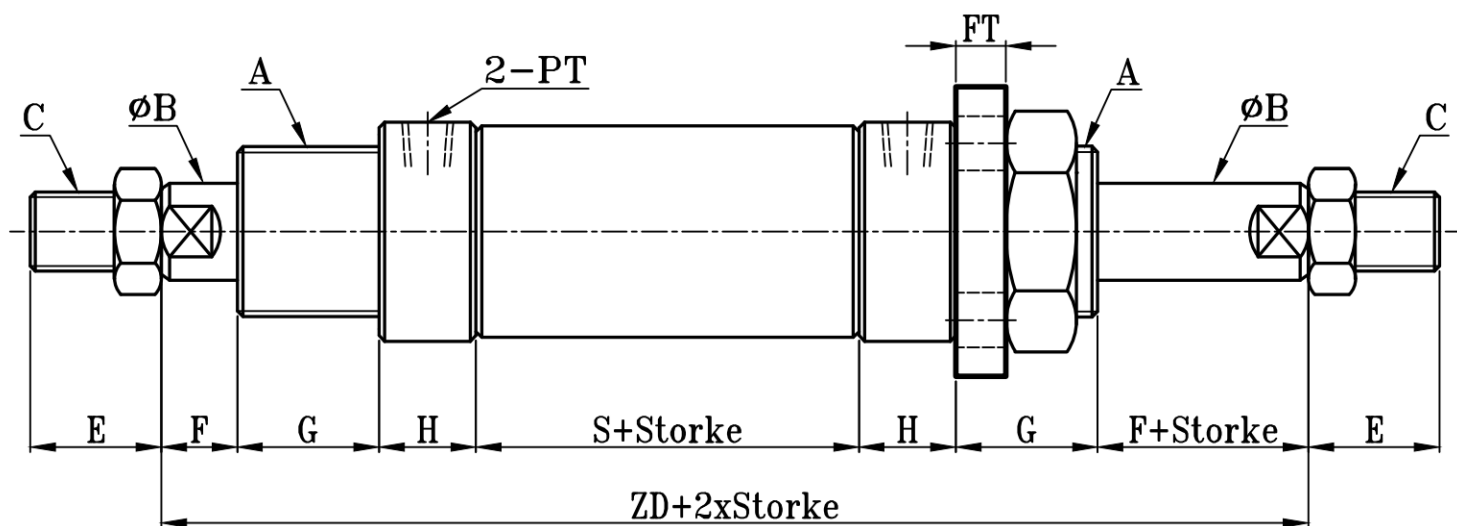

SOB:SOB+FB(方型) TYPE

小型圓型低壓油缸FB板尺寸圖 7Mpa S0 series FB Dimensional Features

SOB:SOB+FB(圓型-共用) TYPE

SOD:SOD+FB TYPE

缸徑 BORE	SOB-SOD TYPE														FB TYPE								
	A	φB	C	E	F	G	H	φI	P	P1	PT	S	ZB	ZD	φFD	φFK	FT	FR	FX	FY	FZ	φP	φO
Φ16	M22xP1.5	10	M8xP1.25	20	11	20	16	27	71	8	1/8	55	126	149	7	7	8	50	25	75	40	50	70
Φ20	M26xP1.5	12	M10xP1.25	25	11	20	16	32	71	8	1/8	55	127	149	9	9	9	56	30	80	45	55	75
Φ25	M26xP1.5	14	M12xP1.25	25	11	20	16	32	71	8	1/8	55	129	149	9	9	11	80	34	105	55	60	80
Φ32	M30xP1.5	16	M14xP1.5	30	15	25	21	39	83	10.5	1/4	62	155	184	9	9	11	80	34	105	55	60	80
Φ40	M40xP2.0	18	M16xP1.5	30	15	25	21	49	83	10.5	1/4	62	155	184	11	9	11	93	50	115	74	70	90