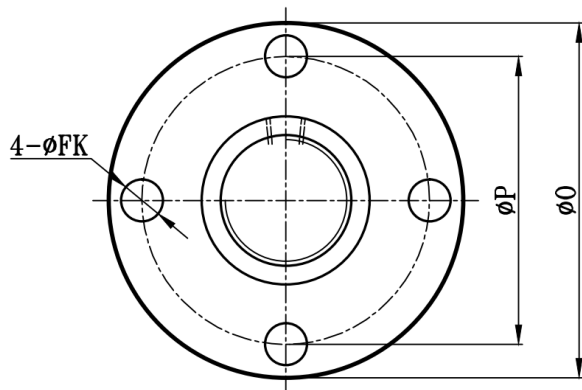

SOB:SOB+FB(方型) TYPE

小型圓型低壓油缸FB板尺寸圖 7Mpa S0 series FB Dimensional Features

SOB:SOB+FB(圓型-共用) TYPE

SOD:SOD+FB TYPE

缸徑 BORE	SOB-SOD TYPE														FB TYPE								
	A	φB	C	E	F	G	H	φI	P	P1	PT	S	ZB	ZD	φFD	φFK	FT	FR	FX	FY	FZ	φP	φO
Φ16	M22xP1.5	10	M8xP1.25	20	11	20	16	27	71	8	1/8	55	126	149	7	7	8	50	25	75	40	50	70
Φ20	M26xP1.5	12	M10xP1.25	25	11	20	16	32	71	8	1/8	55	127	149	9	9	9	56	30	80	45	55	75
Φ25	M26xP1.5	14	M12xP1.25	25	11	20	16	32	71	8	1/8	55	129	149	9	9	11	80	34	105	55	60	80
Φ32	M30xP1.5	16	M14xP1.5	30	15	25	21	39	83	10.5	1/4	62	155	184	9	9	11	80	34	105	55	60	80
Φ40	M40xP2.0	18	M16xP1.5	30	15	25	21	49	83	10.5	1/4	62	155	184	11	9	11	93	50	115	74	70	90