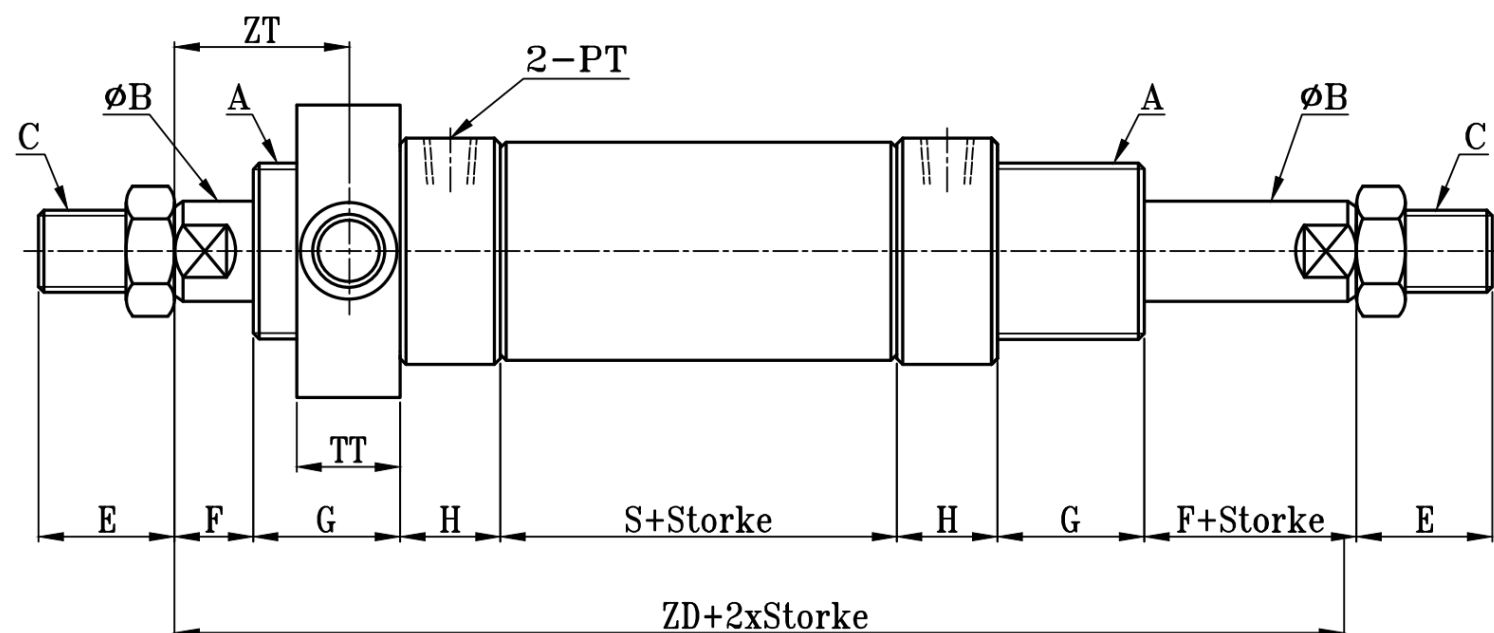

SOB:SOB+TA TYPE

小型圓型低壓油壓缸TA板尺寸圖 7Mpa S0 series TA Dimensional Features

SOD:SOD+TA TYPE

缸徑 BORE	SOB-SOD TYPE															TA TYPE				
	A	ΦB	C	E	F	G	H	ΦI	P	P1	PT	S	ZA	ZD	ZT	TL	TP	TT	ΦTU	D
Φ16	M22xP1.5	10	M8xP1.25	20	11	20	16	27	71	8	1/8	55	118	149	24	72	50	14	14	20
Φ20	M26xP1.5	12	M10xP1.25	25	11	20	16	32	71	8	1/8	55	118	149	24	72	50	14	14	20
Φ25	M26xP1.5	14	M12xP1.25	25	11	20	16	32	71	8	1/8	55	118	149	24	72	50	14	14	20
Φ32	M30xP1.5	16	M14xP1.5	30	15	25	21	39	83	10.5	1/4	62	144	184	31	92	62	18	18	25
Φ40	M40xP2.0	18	M16xP1.5	30	15	25	21	49	83	10.5	1/4	62	144	184	29	115	77	22	22	32.5