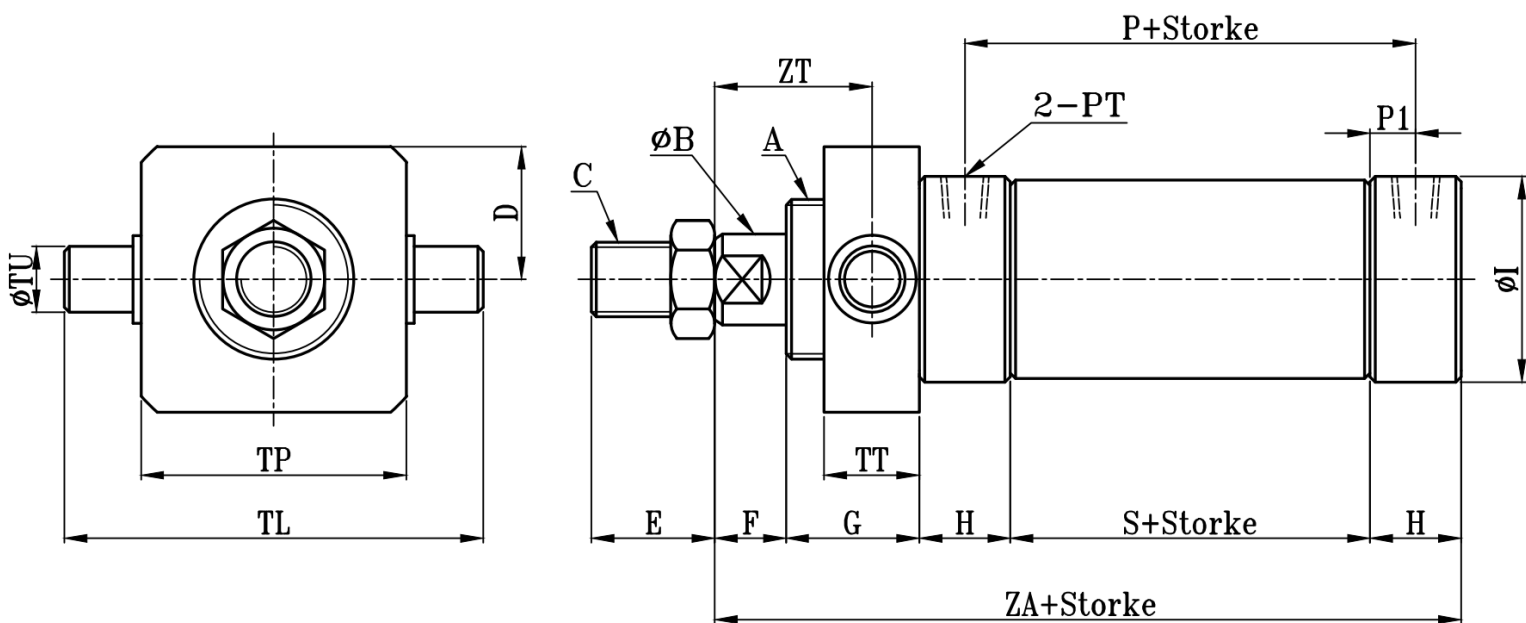

SOB:SOB+TA TYPE

小型圓型低壓油壓缸TA板尺寸圖 7Mpa S0 series TA Dimensional Features

SOD:SOD+TA TYPE

缸徑 BORE	SOB-SOD TYPE															TA TYPE				
	A	ΦB	C	E	F	G	H	ΦI	P	P1	PT	S	ZA	ZD	ZT	TL	TP	TT	ΦTU	D
Φ16	M22xP1.5	10	M8xP1.25	20	11	20	16	27	71	8	1/8	55	118	149	24	72	50	14	14	20
Φ20	M26xP1.5	12	M10xP1.25	25	11	20	16	32	71	8	1/8	55	118	149	24	72	50	14	14	20
Φ25	M26xP1.5	14	M12xP1.25	25	11	20	16	32	71	8	1/8	55	118	149	24	72	50	14	14	20
Φ32	M30xP1.5	16	M14xP1.5	30	15	25	21	39	83	10.5	1/4	62	144	184	31	92	62	18	18	25
Φ40	M40xP2.0	18	M16xP1.5	30	15	25	21	49	83	10.5	1/4	62	144	184	29	115	77	22	22	32.5