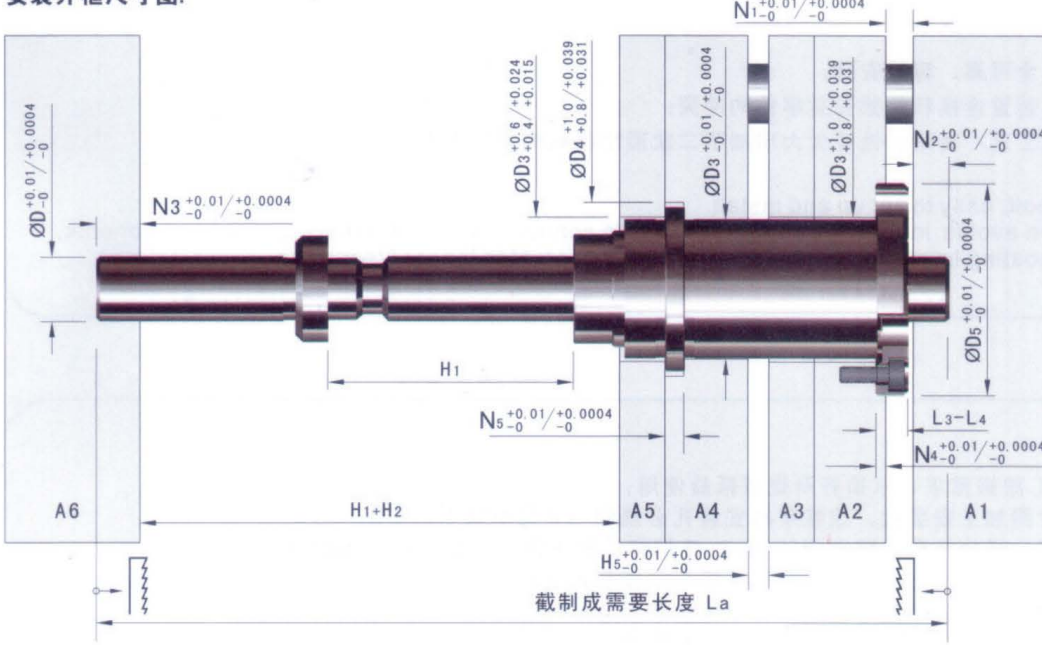

Code	D1	D2	D3	D4	D5	D6	T	d	d1	H	H1
20 0/-0.01	33	34	40 0/-0.03	50.8	60 0/-0.03	53	6 0/-0.01	6.4	10.6	6.1	30
0.787 0/-0.004	1.3	1.34	1.693 0/-0.001	2	2.598 0/-0.001	2.09	0.236 0/-0.004	0.25	0.42	0.24	1.18
26 0/-0.01	42	44	54 0/-0.03	63	84 0/-0.03	67	8 0/-0.01	8.7	13.8	8.2	37
1.024 0/-0.004	1.65	1.69	2.126 0/-0.001	2.48	3.307 0/-0.001	2.64	0.315 0/-0.004	0.34	0.54	0.32	1.46
32 0/-0.01	53	54	68 0/-0.03	78	105 0/-0.03	85	10 0/-0.01	10.8	16.8	10.2	47
1.26 0/-0.004	2.09	2.13	2.677 0/-0.001	3.07	4.134 0/-0.004	3.35	0.394 0/-0.004	0.43	0.66	0.4	1.85

产品立体示意图:

安装开框尺寸图:

A2	A3	A4	A5	N1	N2	N3	N4	N5	H1		H2		單位
									min.	max.	min.	max.	
25.4	12.7	25.4	12.7	8	8	8	3	4.76	4	79	4	79	mm
1	0.5	1	0.5	0.315	0.315	0.315	0.118	0.118	0.16	3.11	0.16	3.11	in
28.58	12.7	28.58	12.7	10	10	10	4	4.76	6	84	6	84	mm
1.125	0.5	1.125	0.5	0.394	0.394	0.394	0.157	0.118	0.24	3.31	0.24	3.31	in
28.58	15.88	28.58	15.88	15	12	12	4	4.76	8	92	8	92	mm
1.125	0.625	1.125	0.625	0.591	0.472	0.472	0.157	0.188	0.31	3.62	0.31	3.62	in

功能示意图: