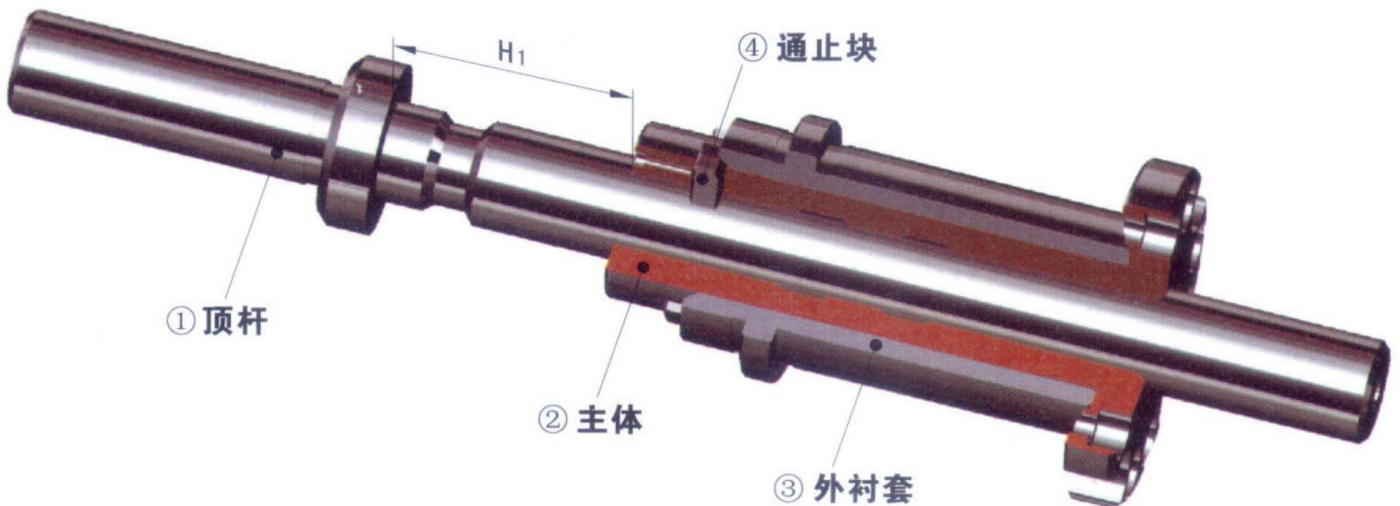

产品立体示意图:

安装开框尺寸图:

A2	A3	A4	A5	N1	N2	N3	N4	N5	H1		H2		單位
									min.	max.	min.	max.	
25.4	12.7	25.4	12.7	8	8	8	3	4.76	4	79	4	79	mm
1	0.5	1	0.5	0.315	0.315	0.315	0.118	0.118	0.16	3.11	0.16	3.11	in
28.58	12.7	28.58	12.7	10	10	10	4	4.76	6	84	6	84	mm
1.125	0.5	1.125	0.5	0.394	0.394	0.394	0.157	0.118	0.24	3.31	0.24	3.31	in
28.58	15.88	28.58	15.88	15	12	12	4	4.76	8	92	8	92	mm
1.125	0.625	1.125	0.625	0.591	0.472	0.472	0.157	0.188	0.31	3.62	0.31	3.62	in