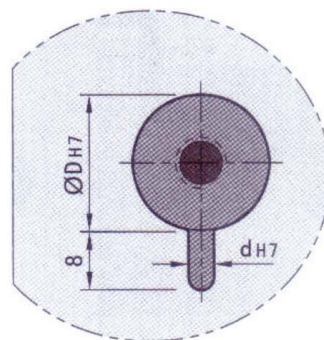

安装示意图:

B向

A向

d	D	A	S	H	H1	H2	G1	G2
3	16	10	2.7	44	15	28.5	M6	M4

Code	T1	T2	T3	E	E1	E2	E3
Z4290-0	16	6	12.5	36	12	16	25

d	D	A	S	H	H1	H2	G1	G2
3	25	11	3.4	61.5	26.5	34.5	M6	M3
4	40	22	6.4	60.5	20	40	M8	M5

Code	T1	T2	T3	E	E1	E2	E3
Z4290-1	18	2.5	16.5	32.8	10.8	13.9	24.2
Z4290-2	28	8	12	50	8	20	37

**安装示意图:**

**B向**

**A向**