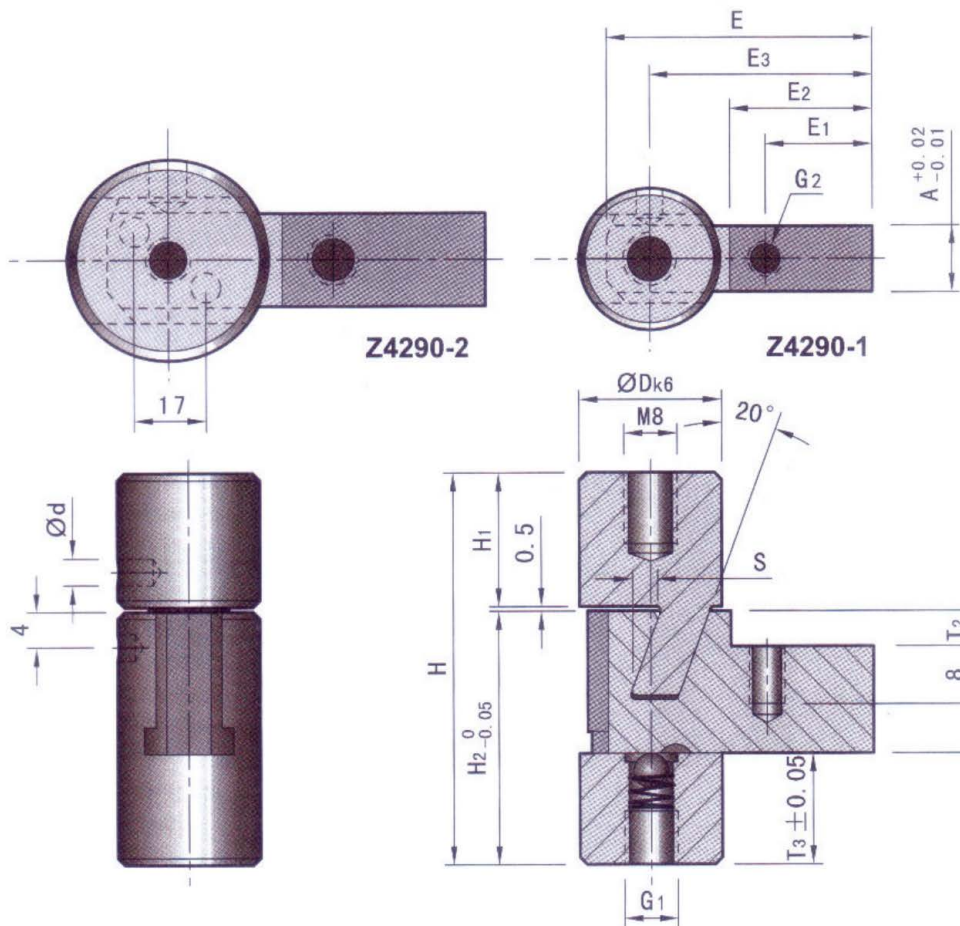

安装示意图:

B向

A向

d	D	A	S	H	H1	H2	G1	G2
3	16	10	2.7	44	15	28.5	M6	M4

Code	T1	T2	T3	E	E1	E2	E3
Z4290-0	16	6	12.5	36	12	16	25

d	D	A	S	H	H1	H2	G1	G2
3	25	11	3.4	61.5	26.5	34.5	M6	M3
4	40	22	6.4	60.5	20	40	M8	M5

Code	T1	T2	T3	E	E1	E2	E3
Z4290-1	18	2.5	16.5	32.8	10.8	13.9	24.2
Z4290-2	28	8	12	50	8	20	37

**安装示意图:**

**B向**

**A向**